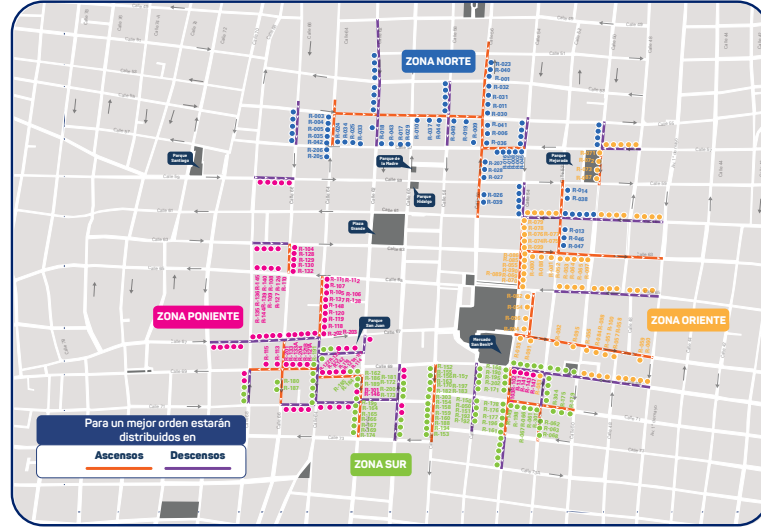

AVISO IMPORTANTE

Debido a los cambios a la movilidad se le informa a la ciudadanía que los paraderos del centro histórico de Mérida quedaron de la siguiente manera:

ZONA ORIENTE			
No	NOMBRE DE RUTA	UBICACIÓN ASCENSO	UBICACIÓN DESCENSO
51	65 Periférico Coca-Amalia-Encinos II	Calle 67 por 48 y 50	Calle 65 por 48 y 50
52	Vergel IV y V	Calle 65 por 46 y 48	Calle 65 por 46 y 48
53	Vergel V	Calle 63 por 52 y 50	Calle 65 por 46 y 48
54	C.T.M. Héctor Victoria	Calle 54-A por 65 y 67	Calle 65 por 48 y 50
55	Fidel Velázquez	Calle 54 por 65 y 63	Calle 65 por 50 y 52
56	Francisco Villa-Flor de Mayo-Cruz Roja-Plaza Ote-Amalia	Calle 67 por 50 y 48	Calle 65 por 48 y 50
57	Kanasin "Azul"	Calle 67 por 48 y 50	Calle 69 por 46 y 48
58	Kanasin "Rojo"	Calle 67 por 48 y 50	Calle 69 por 46 y 48
59	Salvador Alvarado -Granja Real	Calle 67 por 48 y 46	Calle 69 por 46 y 48
60	Salvador Alvarado- Cecilio Chi-Leona Vicario	Calle 67 por 48 y 46	Calle 69 por 46 y 48
64	Vergel I	Calle 63 por 52 y 50	Calle 65 por 46 y 48
65	Vergel III	Calle 63 por 52 y 50	Calle 65 por 46 y 48
69	Brisas II-López Mateos-Poligono 108 Ruta 1	Calle 54 por 65 y 63	Calle 65 por 50 y 52
70	Brisas II- Mayapán - Poligono 108 - CTM	Calle 54 por 65 y 63	Calle 65 por 50 y 52
71	Fidel Velázquez-Conalep-San Camilo	Calle 50 por 57 y 59	Calle 57 por 50 y 48
72	Pacabtún-Los Reyes	Calle 50 por 57 y 59	Calle 57 por 50 y 48
73	Pich-Conalep-Mayapán	Calle 50 por 57 y 59	Calle 57 por 50 y 48
74	Brisas - R1	Calle 54 por 61 y 63	Calle 61 por 54 y 52
75	Brisas-SCT	Calle 54 por 61 y 63	Calle 61 por 54 y 52
76	Brisas-Conalep R1	Calle 54 por 61 y 63	Calle 61 por 54 y 52
77	Brisas-Conalep R2	Calle 54 por 61 y 63	Calle 61 por 54 y 52
78	Mayapán-Sendero	Calle 54 por 61 y 63	Calle 61 por 54 y 52
79	Pacabtún-Fidel Velázquez	Calle 54 por 61 y 63	Calle 61 por 54 y 52
80	Brisas II- Mayapán Poligono 108	Calle 63 por 54 y 52	Calle 61 por 52 y 54
81	San Camilo-Héroes	Calle 63 por 54 y 52	Calle 61 por 52 y 54
82	Hacienda Teya	Calle 54-A por 65 y 67	Calle 65 por 48 y 50
83	R1 Kanasin Rastro	Calle 69 por 52 y 54 (Estacionamiento "Azucena")	Calle 69 por 52 y 54 (Estacionamiento "Azucena")
84	Gálvez-Villas de Oriente "Rojo"	Calle 67 por 50 y 48	Calle 65 por 48 y 50
85	Brisas Clima -T1	Calle 54 por 65 y 63	Calle 61 por 50 y 52
86	Fidel Velázquez - Clima	Calle 54 por 65 y 63	Calle 61 por 50 y 52
87	Brisas I-Estación Central-Prepa I-TI-Ex Cohete-Av. 39-ProviProcom-Coca-Emiliano Zapata Ote.	Calle 50 por 57 y 59	Calle 57 por 50 y 48
88	65 Periférico San Camilo-Flor de Mayo	Calle 63 por 54 y 52	Calle 61 por 52 y 54
89	Brisas II - López Mateos - Poligono 108 Ruta 2	Calle 54 por 65 y 63	Calle 61 por 50 y 52
90	Brisas II - López Mateos - Poligono 108	Calle 54 por 65 y 63	Calle 61 por 50 y 52
91	Ruta 2: San Pedro Noh Pat-Encinos II	Calle 67 por 54 y 54-A	Calle 65 por 46 y 48
92	Ruta 1: Croc-Xelpac-Cuauhtémoc	Calle 67 por 50 y 52	Calle 69 por 48 y 50
93	Ruta 1: Kanasin-Naranjos	Calle 67 por 54 y 54-A	Calle 69 por 48 y 50
94	Ruta 2: Kanasin-Naranjos	Calle 54-A por 65 y 67	Calle 65 por 46 y 48
95	Ruta 1: San Pedro Noh Pat-Kanasin	Calle 67 por 52 y 50	Calle 69 por 48 y 50
96	CTM-Fracc. Héctor Victoria-Pedregales II	Calle 54-A por 65 y 67	Calle 65 por 46 y 48
97	Vergel IV	Calle 63 por 52 y 50	Calle 65 por 46 y 48
98	Gálvez-Villas Oriente "Azul"	Calle 67 por 48 y 50	Calle 65 por 48 y 50
99	Lázaro-Reyes Ruta 2	Calle 54 por 61 y 63	Calle 61 por 54 y 52
100	65 Periférico Gálvez-Amalia-Coca-Encinos Ilt	Calle 67 por 48 y 50	Calle 65 por 48 y 50